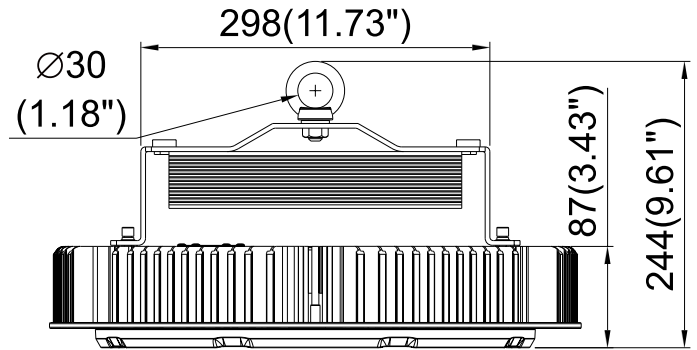

INSTALACIÓN:

¡SIEMPRE APAGUE PRIMERO LA FUENTE DE ALIMENTACIÓN DEL INTERRUPTOR DE CIRCUITO PRINCIPAL!

MONTAJE DE CADENA