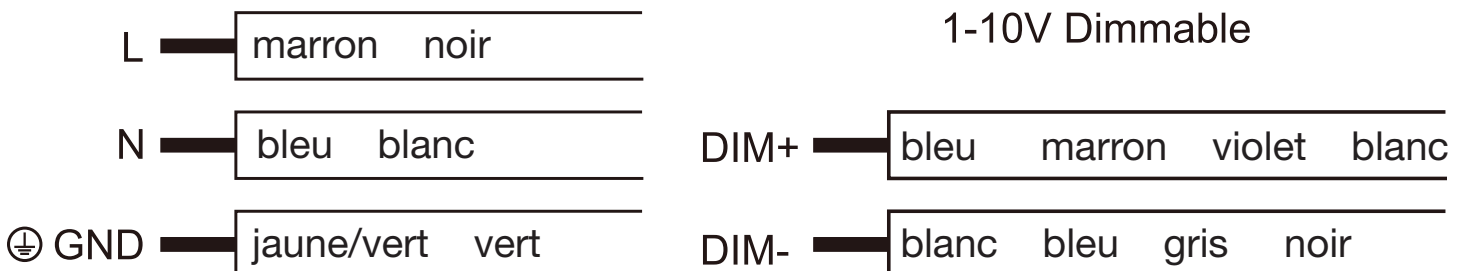

SCHÉMA DE CÂBLAGE: