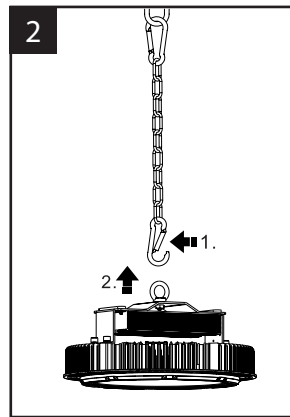

INSTALLATION:

TOUJOURS COUPER L'ALIMENTATION DU DISJONCTEUR PRINCIPAL EN PREMIER!

MONTAGE EN CHAÎNE