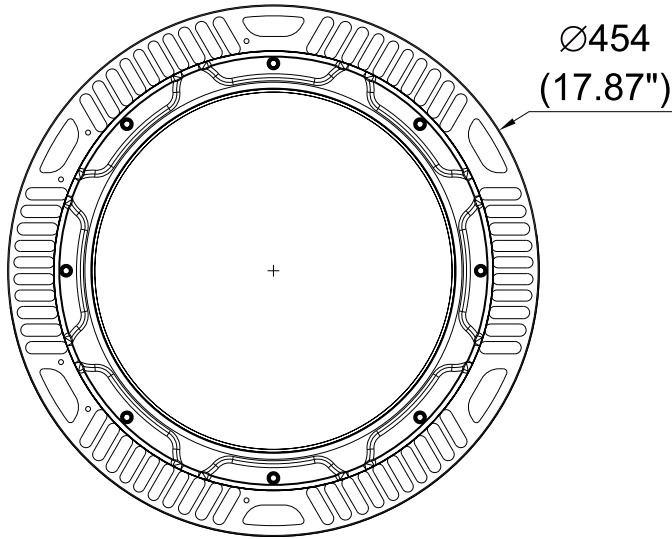

INSTALLATION:

TOUJOURS COUPER L'ALIMENTATION DU DISJONCTEUR PRINCIPAL EN PREMIER!

MONTAGE EN CHAÎNE