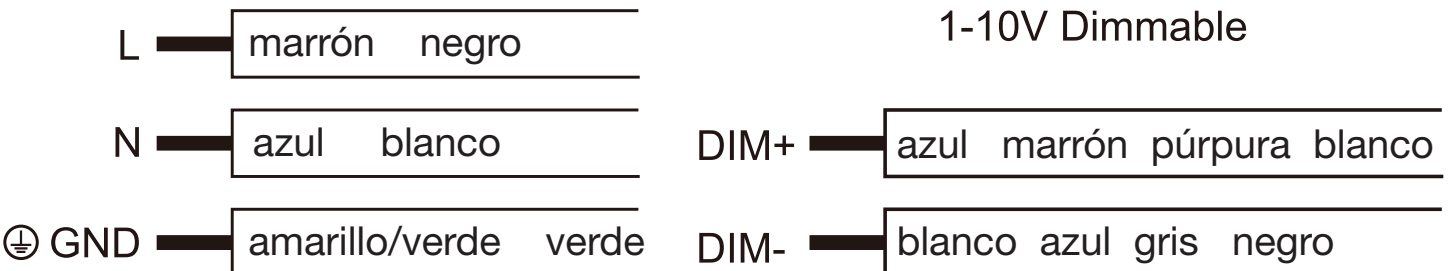

DIAGRAMA DE CABLEADO: