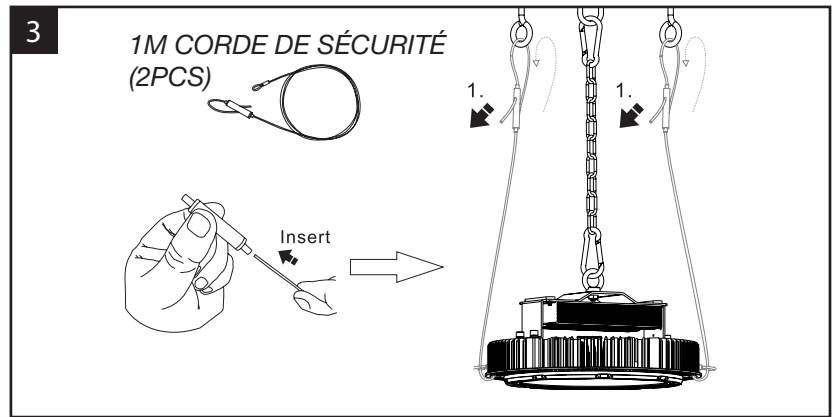

INSTALLATION:

TOUJOURS COUPER L'ALIMENTATION DU DISJONCTEUR PRINCIPAL EN PREMIER!

MONTAGE EN CHAÎNE