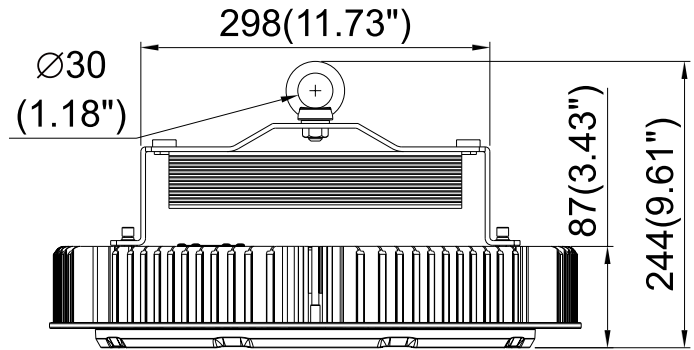

INSTALLATION:

TOUJOURS COUPER L'ALIMENTATION DU DISJONCTEUR PRINCIPAL EN PREMIER!

MONTAGE EN CHAÎNE